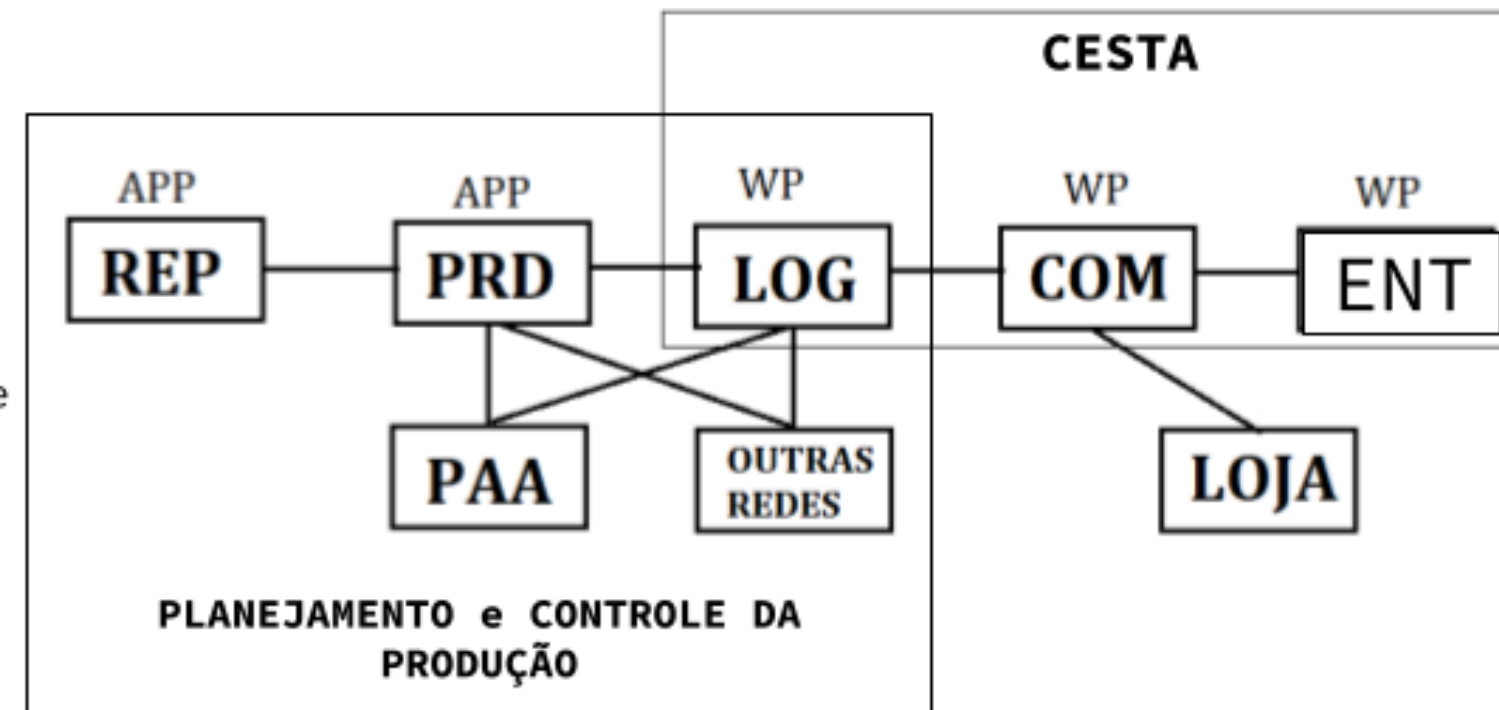

ROÇA

Sistema de Planejamento e Controle da Produção

Motivação

Exemplos ferramentas para planejamento e controle da produção:

- **FARMOS**
- **Horta Fácil**

Exemplo plataforma de análise Econômico-Ecológica de Agroecossistemas:

- **LUME**

Ferramenta para criação de loja online: **WP+Plugins**

Exemplos plataformas de análise de dados:

- **Pentaho**

Exemplos sistemas ERP (Enterprise Resource Planning):

- **Tryton**
- **Odoo**

LEGENDA:

REP: Reprodução
PRD: Produção
LOG: Logística

PAA: Programa de Aquisição de Alimentos
COM: Comercialização
ENT: Entrega

Idealização do sistema

○ Aplicativo

Perfil Coordenador

Listas

MENU LISTA

EDITAR DADOS DA LISTA

Adicionar à lista de desejos

Este app está disponível para seu dispositivo

Roça

Sobre este app

O aplicativo Roça é um sistema criado para auxiliar no planejamento e controle da produção de coletivos de agricultura familiar, desenvolvido inicialmente para um coletivo em Pirai/RJ. O sistema possui dois tipos de função: administrador e agricultor; nomeados, respectivamente, como perfis de "Coordenador" e "Nucleado".