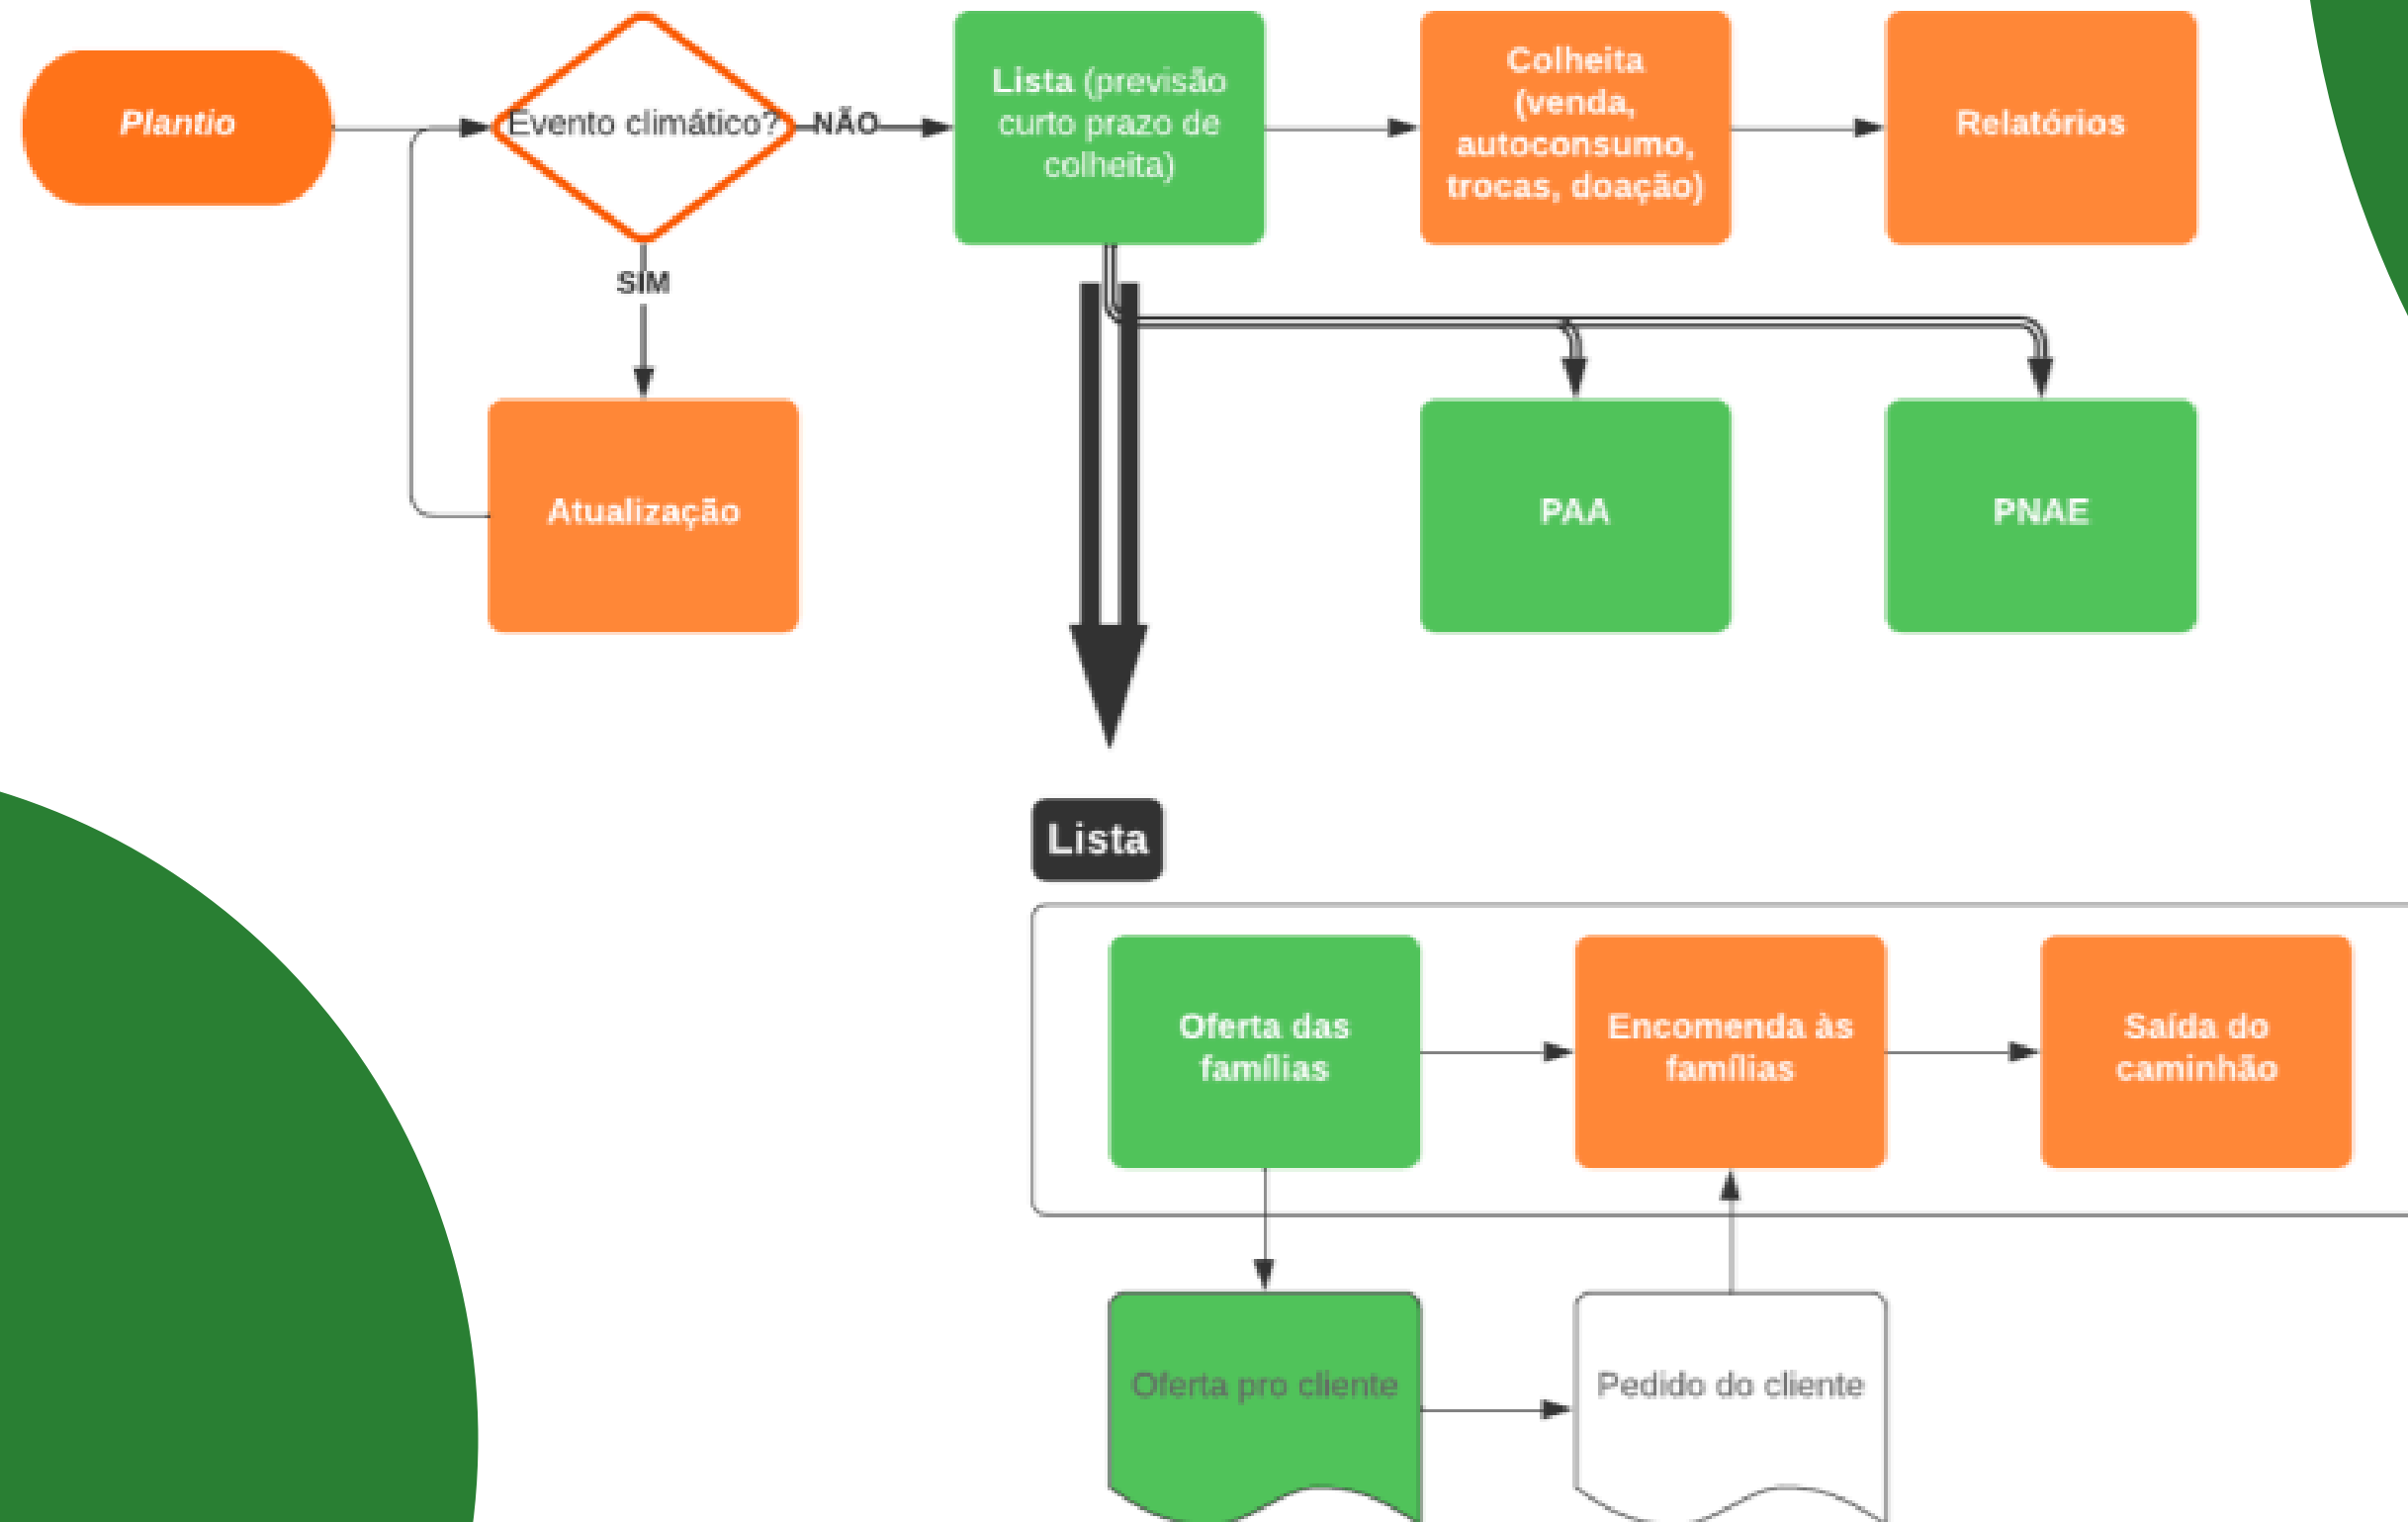

Idealização do sistema