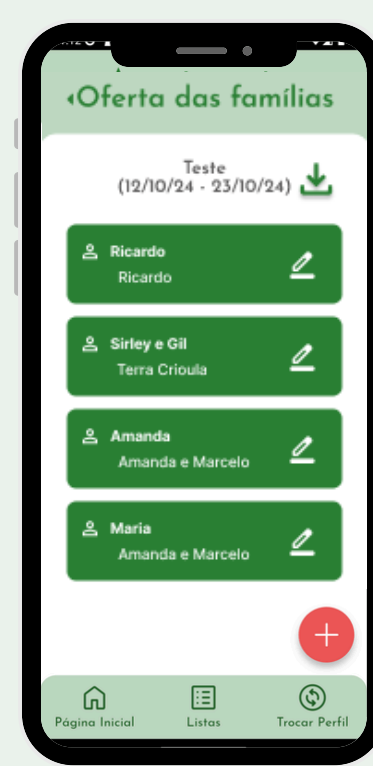

ROÇA

Sistema de Planejamento e Controle da Produção

Motivação

Exemplos ferramentas para planejamento e controle da produção:

- **FARMOS**
- **Horta Fácil**

Exemplo plataforma de análise Econômico-Ecológica de Agroecossistemas:

- **LUME**

Ferramenta para criação de loja online: **WP+Plugins**

Exemplos plataformas de análise de dados:

- **Pentaho**

Exemplos sistemas ERP (Enterprise Resource Planning):

- **Tryton**
- **Odoo**

LEGENDA:

REP: Reprodução
PRD: Produção
LOG: Logística

PAA: Programa de Aquisição de Alimentos
COM: Comercialização
ENT: Entrega

Idealização do sistema

○ Aplicativo

Perfil Coordenador

Listas

MENU LISTA

EDITAR DADOS DA LISTA

OFERTA DAS FAMÍLIAS

DEMANDA DO CLIENTE

DISTRIBUIÇÃO NAS FAMÍLIAS

SAÍDA DO CAMINHÃO

Implementações futuras a longo prazo

Plantio

Família cadastra cada
plantio realizado.

Colheita