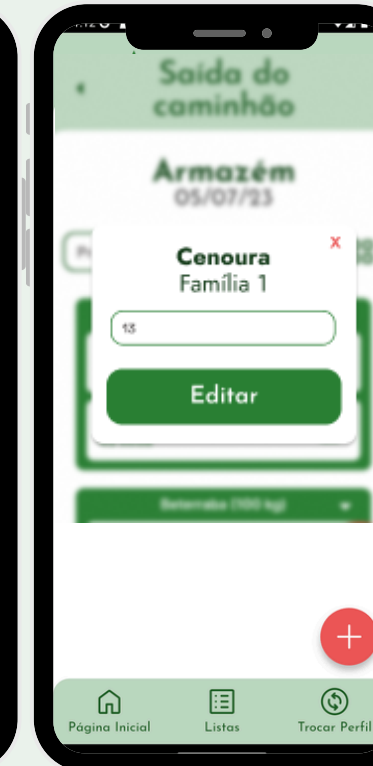

ROÇA

Sistema de Planejamento e Controle da Produção

Motivação

Exemplos ferramentas para planejamento e controle da produção:

- **FARMOS**
- **Horta Fácil**

Exemplo plataforma de análise Econômico-Ecológica de Agroecossistemas:

- **LUME**

Ferramenta para criação de loja online: **WP+Plugins**

Exemplos plataformas de análise de dados:

- **Pentaho**

Exemplos sistemas ERP (Enterprise Resource Planning):

- **Tryton**
- **Odoo**

LEGENDA:

REP: Reprodução
PRD: Produção
LOG: Logística

PAA: Programa de Aquisição de Alimentos
COM: Comercialização
ENT: Entrega

Idealização do sistema

○ Aplicativo

Perfil Coordenador

Listas

MENU LISTA

EDITAR DADOS DA LISTA

OFERTA DAS FAMÍLIAS

DEMANDA DO CLIENTE

DISTRIBUIÇÃO NAS FAMÍLIAS

SAÍDA DO CAMINHÃO

Implementações futuras a longo prazo

Plantio

Família cadastra cada
plantio realizado.

Colheita